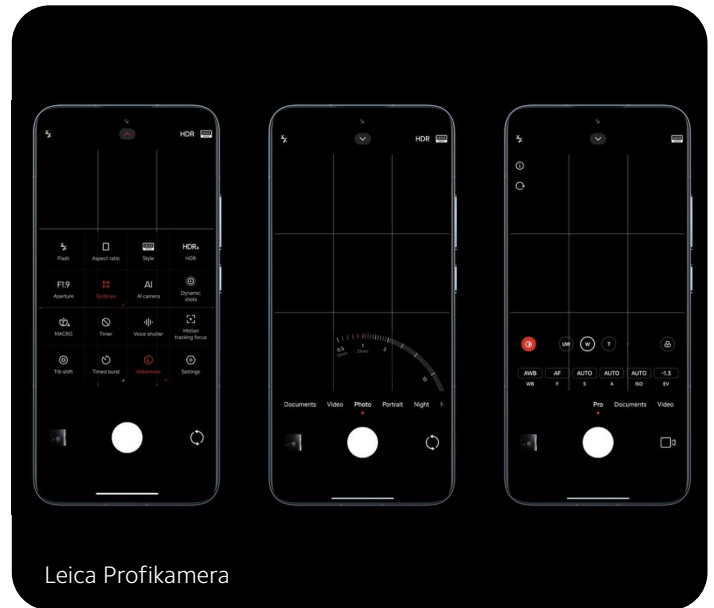

WIFI 6: 2x2 MIMO, 1x1 DBS

WIFI 5G: 80MHz

Bluetooth® 5.4

NFC

Videoaufnahme Hauptkamera

Max. Auflösung: 4096x2160

4K: 24/30fps

1080p: 30/60fps

720p: 30fps

Videoaufnahme Frontkamera

Max. Auflösung: 1920x1080px

1080p: 30fps

720p: 30fps

Betriebssystem

Android 13, MIUI 14

¹ Daten in Xiaomi internen Labors getestet, tatsächliche Ergebnisse können abweichen. Die Verwendung des Xiaomi 120W Lade-Kombis (Typ-A) wird empfohlen.