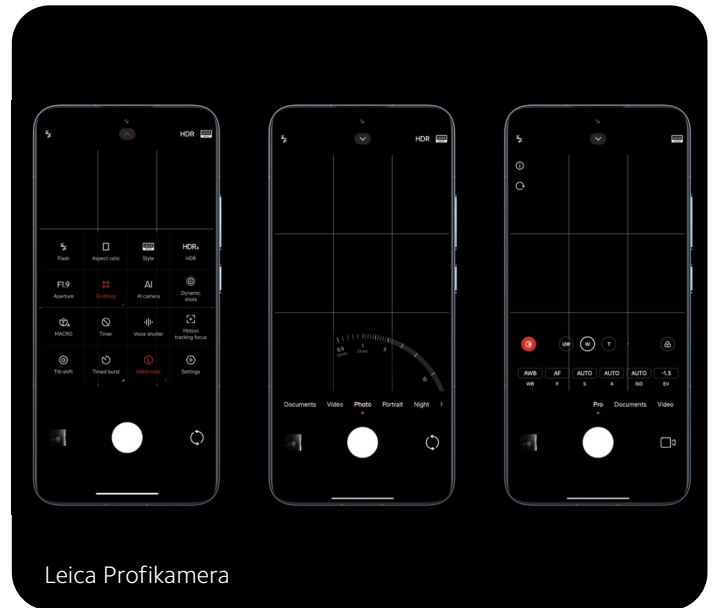

Speicher

RAM und ROM: 12GB+512GB⁴

Akku & Aufladen

5000mAh (Typ) Akku
120W HyperCharge
USB Typ-C

Hauptkamera

50MP (6144x8192px) OIS + 12MP UW + 50MP 2x

Vordere Kamera

20MP (3888x5184px)

Lieferumfang

Xiaomi 13T, Netzadapter, Schutzhülle, USB Typ-C-Kabel,
SIM-Auswurfwerkzeug, Benutzerhandbuch, Garantiekarte

Konnektivität

4FF/eSIM – Dual SIM/eSIM

Bänder:

- GSM: 2/3/5/8
- UMTS: 1/2/4/5/8/6/19
- 4G LTE FDD: B1/2/3/4/5/7/8/12/13/17/18/19/20/25/26/28/32/66
- 4G LTE TDD: 38/39/40/41/42/48
- 5G: n1/3/5/7/8/20/28/38/40/41/66/75/77/78

WiFi: 2.4/5/6GHz 2x2, 2x2 DBS

WiFi:160Mhz/4K QAM

WiFi 6E/WiFi 7

Bluetooth® 5.4

NFC

Videoaufnahme Hauptkamera

Max. Auflösung: 8K 7680x4320

8K: 24/30fps

4K: 24/30/60fps

1080p: 30/60fps

720p: 30fps

Videoaufnahme Frontkamera

Max. Auflösung: 1920x1080px

1080p: 30fps

720p: 30fps

Betriebssystem

Android 13, MIUI 14

¹ Daten in Xiaomi internen Labors getestet, tatsächliche Ergebnisse können abweichen. 19 Minuten bis 100% im Boost-Modus getestet. Die Verwendung des Xiaomi 120W Lade-Kombis (Typ-A) wird empfohlen.
² Das Gerät ist nachweislich wasser- und staubdicht, ausschließlich unter spezifischen Laborbedingungen, die nicht den normalen Nutzungsbedingungen entsprechen. Die Garantie deckt keinen Flüssigkeitsschaden ab, der durch andere Bedingungen als die Testbedingungen verursacht wurde. Der Eindringungsschutz könnte sich durch Abnutzung, physischen Schaden und/oder erforderliche Demontage zur Reparatur verschlechtern. Für weitere Informationen besuchen Sie bitte die offizielle Xiaomi-Website.
³ Der Bildschirm unterstützt eine maximale Bildwiederholrate von 144Hz. Die Bildschirmaktualisierungsrate kann je nach Anwendungsinterface und Bildqualität des Spiels leicht variieren. Bitte beziehen Sie sich auf die tatsächliche Erfahrung.
⁴ Der verfügbare Speicher und Arbeitsspeicher (RAM) sind geringer als der Gesamtspeicher aufgrund des vorinstallierten Betriebssystems und der Software des Gerätes. Die Daten stammen aus den internen Xiaomi-Labors. Die Messmethoden der Industrie können variieren und daher können die tatsächlichen Ergebnisse abweichen. Die verfügbaren Konfigurationen können von Region zu Region unterschiedlich sein.